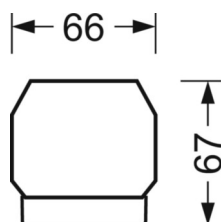

прибородержатель переменный - Central.Line.Optic - прямой узконаправленный свет - без видимых стыков

Ламподержатель из оцинкованного стального профиля, поверхность покрыта лаком на полиэфирной смоле. Крепление без инструментов с нажимными затворами, встроенными в конструкцию, обеспечивают защиту от кражи и взлома. В несущей трековой шине позиционируется по-разному. Цвет корпуса белый стандартный для электротехники RAL 9016; Прямой узконаправленный свет, распространяющийся через линзу «Central.Line.Optic HP» из пластика ПММА. Линзовая оптика делает сборку и установку предельно удобными, плоскость легко чистится. Линзы плотно расположены в один ряд: световые точки сливаются в одну линию, создавая целостный вид. Подключение к электросети через присоединительный провод длиной 1 м для свободного позиционирования ламподержателя в световой полосе и 5-полюсную втычную деталь для быстрой сборки со свободным выбором фаз; с батареей дежурного освещения на 3ч.; состояние светильника - по видимому светодиоду (NL-B3); Strumień świetlny w trybie oświetlenia awaryjnego 927 lm. Сменные блоки, позволяющие легко модернизировать освещение, существенно продлевают срок службы всей осветительной установки.

параметры

номер заказа	19525007010
код EAN	4020863444816
номер таможенного тарифа	94051190
Знак прохождения контроля	IP 20, класс защиты I, F, HACCP DIN10500/Food/IFS-пригодность для применения/BRC, Indoor, CE
Степень ударопрочности IK	IK03 (5°C bis 35°C)
Температура окружения	та 5°C в 35°C
Гарантийный срок	5 лет
Государственные программы поддержки	BEG - государственные субсидии для энергосберегающих зданий (действительна только для Германии)

электротехника